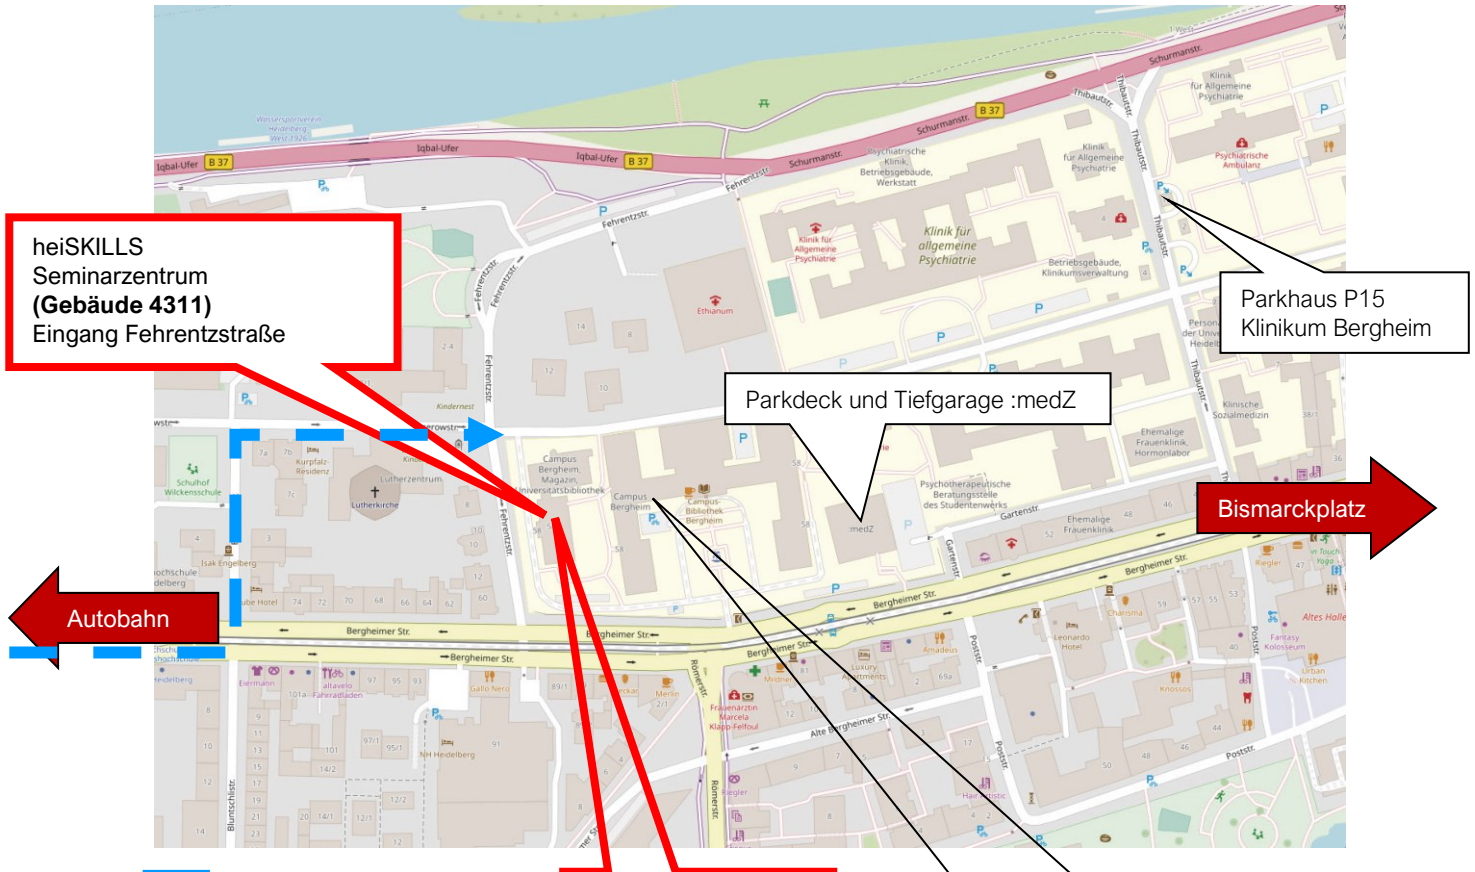

## Lieferanfahrt

Gebäude 4311,  
Eingang und Seitenansicht

Gebäude 4310, Campus Bergheim  
kein Eingang, Abb. nur zur Orientierung

**Parken im Medizinischen Zentrum Heidelberg (:medZ):** Zufahrt über die Bergheimer Straße in Richtung Stadtzentrum. Das (:medZ) befindet sich auf der linken Straßenseite (Bergheimer Straße 56a). Sie fahren wenige hundert Meter weiter, machen einen U-Turn und fahren auf der Bergheimer Straße wieder stadtauswärts. Nun können Sie über die Gartenstraße (rechts abbiegen) den Parkplatz bzw. die Tiefgarage erreichen.

**Parken in der Fehrentzstraße:** Im Bereich zwischen Bergheimer Straße und Vangerowstraße, kostenpflichtig, maximal 2 Stunden. Kostenlos zwischen Vangerowstraße und Iqbal-Ufer.

## Lieferanfahrt

Bei Lieferungen besteht die Möglichkeit, über die Vangerowstraße direkt auf den Campus Bergheim bis vor das Gebäude zu fahren.